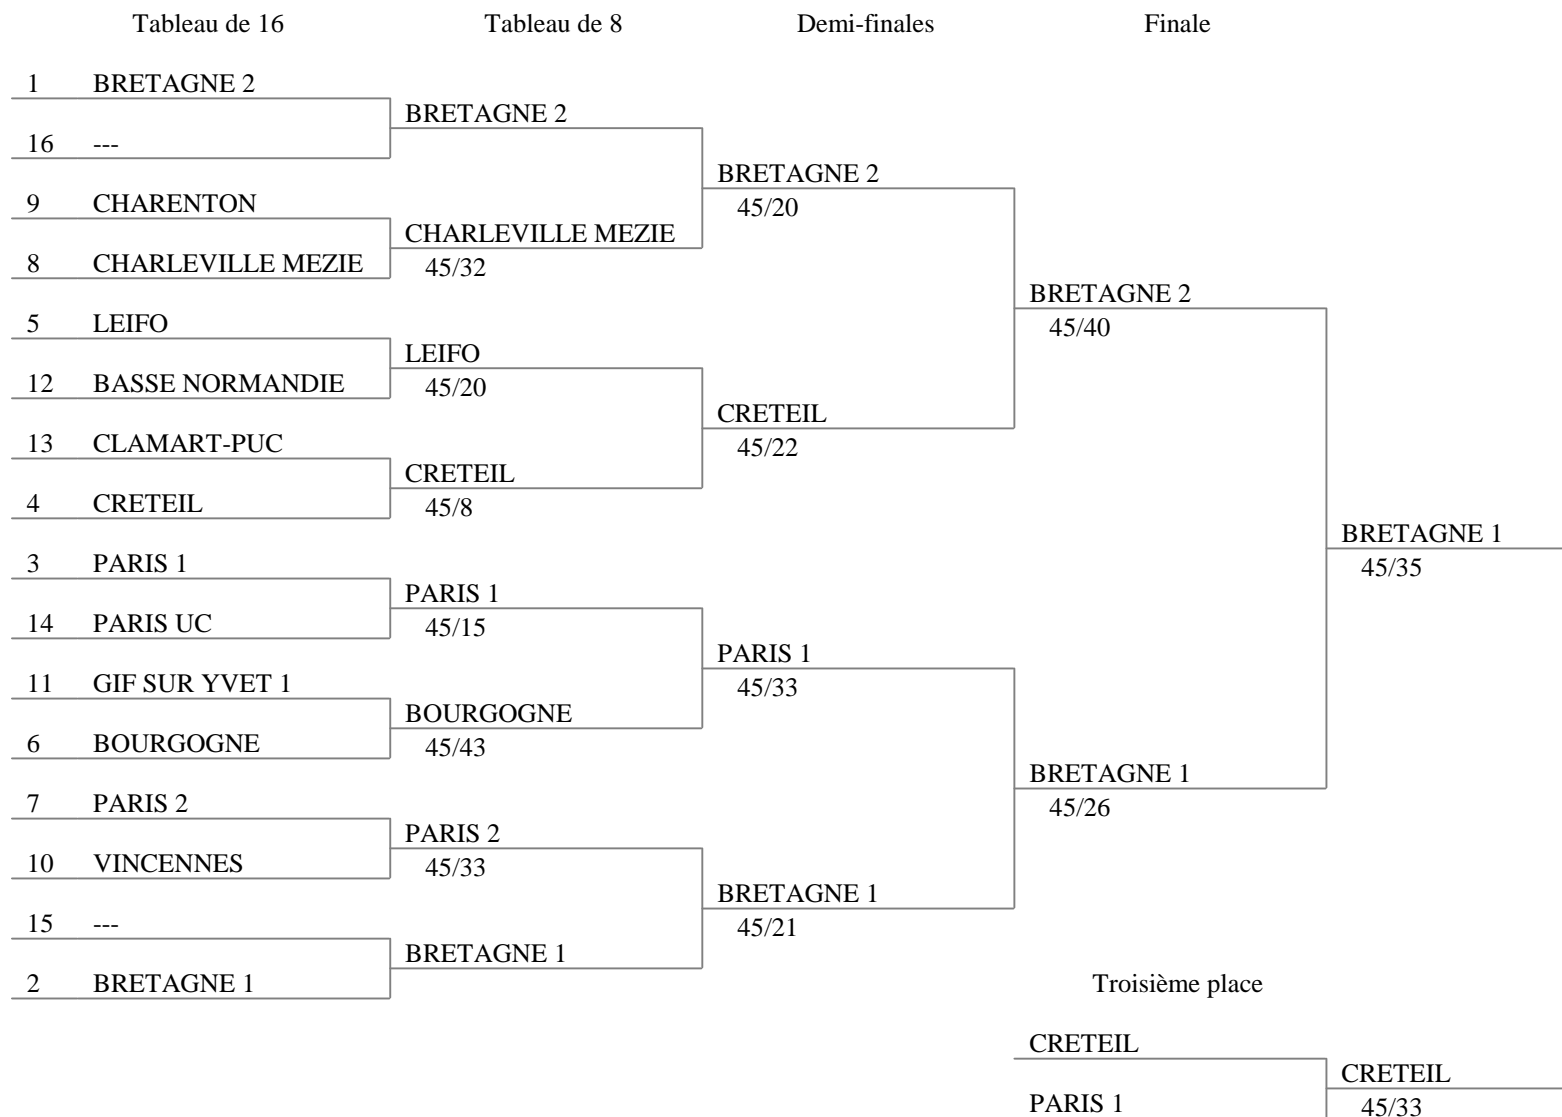

CIPIFE 2017
Sabre Hommes M14
Paris La Plaine
30 avril 2017

Classement des poules, tour No 1 (ordre des rangs - 14 équipes)

rg	nom	V/M	ind.	TD	groupe
1	BRETAGNE 2	1.000	83	135	qualifiée
2	BRETAGNE 1	1.000	69	90	qualifiée
3	PARIS 1	1.000	59	135	qualifiée
4	CRETEIL	1.000	59	90	qualifiée
5	LEIFO	0.667	32	114	qualifiée
6	BOURGOGNE	0.667	19	127	qualifiée
7	PARIS 2	0.500	-18	63	qualifiée
8	CHARLEVILLE MEZIERE	0.500	-30	59	qualifiée
9	CHARENTON	0.333	-25	98	qualifiée
10	VINCENNES	0.333	-45	81	qualifiée
11	GIF SUR YVET 1	0.000	-39	51	qualifiée
12	BASSE NORMANDIE	0.000	-41	49	qualifiée
13	CLAMART-PUC	0.000	-53	82	qualifiée
14	PARIS UC	0.000	-70	65	qualifiée

CIPIFE 2017
Sabre Hommes M14
Paris La Plaine
30 avril 2017