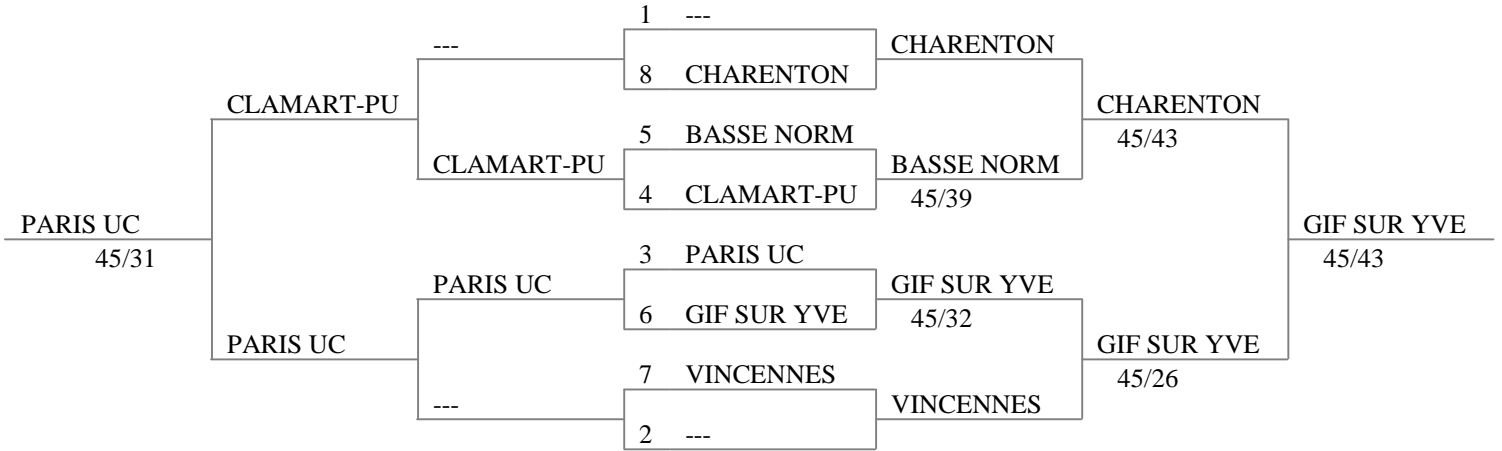

CIPIFE 2017
Sabre Hommes M14
Paris La Plaine
30 avril 2017

Classement des poules, tour No 1 (ordre des rangs - 14 équipes)

rg	nom	V/M	ind.	TD	groupe
1	BRETAGNE 2	1.000	83	135	qualifiée
2	BRETAGNE 1	1.000	69	90	qualifiée
3	PARIS 1	1.000	59	135	qualifiée
4	CRETEIL	1.000	59	90	qualifiée
5	LEIFO	0.667	32	114	qualifiée
6	BOURGOGNE	0.667	19	127	qualifiée
7	PARIS 2	0.500	-18	63	qualifiée
8	CHARLEVILLE MEZIERE	0.500	-30	59	qualifiée
9	CHARENTON	0.333	-25	98	qualifiée
10	VINCENNES	0.333	-45	81	qualifiée
11	GIF SUR YVET 1	0.000	-39	51	qualifiée
12	BASSE NORMANDIE	0.000	-41	49	qualifiée
13	CLAMART-PUC	0.000	-53	82	qualifiée
14	PARIS UC	0.000	-70	65	qualifiée

CIPIFE 2017
 Sabre Hommes M14
 Paris La Plaine
 30 avril 2017

CIPIFE 2017
Sabre Hommes M14
Paris La Plaine
30 avril 2017

13e place Tableau 13-16 de Tableau 9-16 de 8 Tableau 9-16 de 9e place

11e place

CIPIFE 2017
Sabre Hommes M14
Paris La Plaine
30 avril 2017