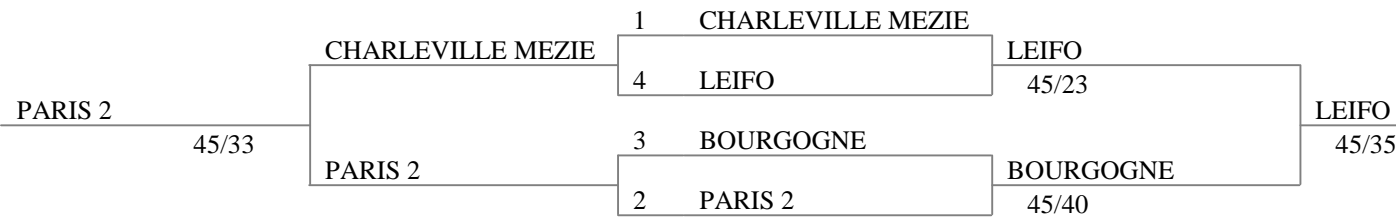

CIPIFE 2017
Sabre Hommes M14
Paris La Plaine
30 avril 2017

7e place

Tableau 5-8 de 4

5e place

7e place

CIPIFE 2017
Sabre Hommes M14
Paris La Plaine
30 avril 2017

Tableau de 16

CHARLEVILLE MEZIERE - CHARENTON

Nom	Touche	Score	Score	Touche	Nom
PEQUEUX Louis	2	2	5	5	TUNCEL Nicolas
GUILLEY Lucas	8	10	8	3	BUREAU Tristan
MARCHAL Bertrand	5	15	12	4	SALVAT Adrien
PEQUEUX Louis	5	20	13	1	BUREAU Tristan
MARCHAL Bertrand	5	25	18	5	TUNCEL Nicolas
GUILLEY Lucas	5	30	25	7	SALVAT Adrien
MARCHAL Bertrand	5	35	28	3	BUREAU Tristan
PEQUEUX Louis	5	40	30	2	SALVAT Adrien
GUILLEY Lucas	5	45	32	2	TUNCEL Nicolas

BASSE NORMANDIE - LEIFO

Nom	Touche	Score	Score	Touche	Nom
BUREAU Jules	0	0	5	5	GARRIGUE Remi
SANSON Eliott	2	2	10	5	MEVEL Tanguy
LETOURNEUR Cyprien	3	5	15	5	ESNAULT Alexis
SANSON Eliott	1	6	20	5	GARRIGUE Remi
BUREAU Jules	5	11	25	5	DUCERF Benjamin
LETOURNEUR Cyprien	3	14	30	5	MEVEL Tanguy
SANSON Eliott	0	14	35	5	DUCERF Benjamin
LETOURNEUR Cyprien	3	17	40	5	GARRIGUE Remi
BUREAU Jules	3	20	45	5	MEVEL Tanguy