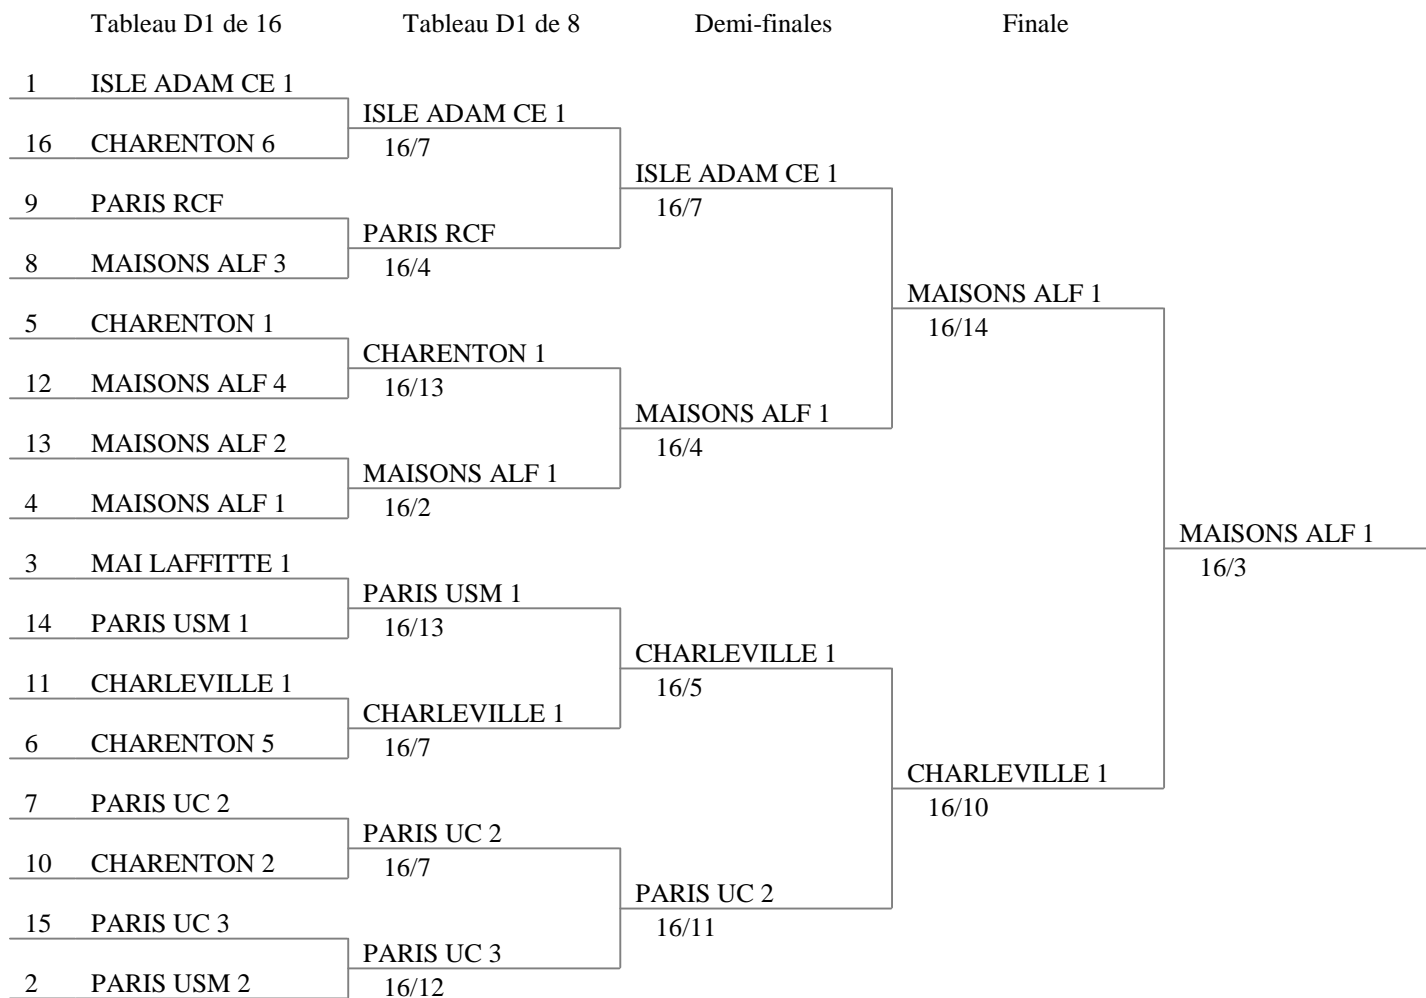

CIPIFE 2017
M11 par équipes
Paris - La Plaine
30 avril 2017

Classement des poules, tour No 1 (ordre des rangs - 27 équipes)

rg	nom	V/M	ind.	TD		
1	ISLE ADAM CE 1	1.000	9	16		Division 1
2	MAI LAFFITTE 1	1.000	8	16		Division 1
2	MAISONS ALF 1	1.000	8	16		Division 1
2	PARIS USM 2	1.000	8	16		Division 1
5	CHARENTON 1	1.000	6	16		Division 1
6	CHARENTON 5	1.000	5	16		Division 1
6	PARIS UC 2	1.000	5	16		Division 1
8	MAISONS ALF 3	0.500	5	14		Division 1
9	PARIS RCF	0.500	4	12		Division 1
10	CHARENTON 2	0.500	3	13		Division 1
10	CHARLEVILLE 1	0.500	3	13		Division 1
12	MAISONS ALF 4	0.500	2	14		Division 1
13	MAISONS ALF 2	0.500	1	14		Division 1
14	PARIS USM 1	0.500	1	10		Division 1
15	PARIS UC 3	0.500	0	14		Division 1
16	CHARENTON 6	0.500	-1	14		Division 1
17	MAISONS ALF 5	0.500	-2	13		Division 2
18	CHARENTON 3	0.500	-2	12		Division 2
19	VINCENNES CE 1	0.500	-2	11		Division 2
20	CHARENTON 4	0.500	-4	10		Division 2
21	MAI LAFFITTE 2	0.000	-4	12		Division 2
21	PARIS UC 1	0.000	-4	12		Division 2
23	CHARENTON 8	0.000	-6	10		Division 2
24	CHARENTON 7	0.000	-10	6		Division 2
24	CLAMART CE 2	0.000	-10	6		Division 2
26	CLAMART CE 1	0.000	-11	5		Division 2
27	PARIS UC 4	0.000	-12	4		Division 2

CIPIFE 2017
M11 par équipes
Paris - La Plaine
30 avril 2017